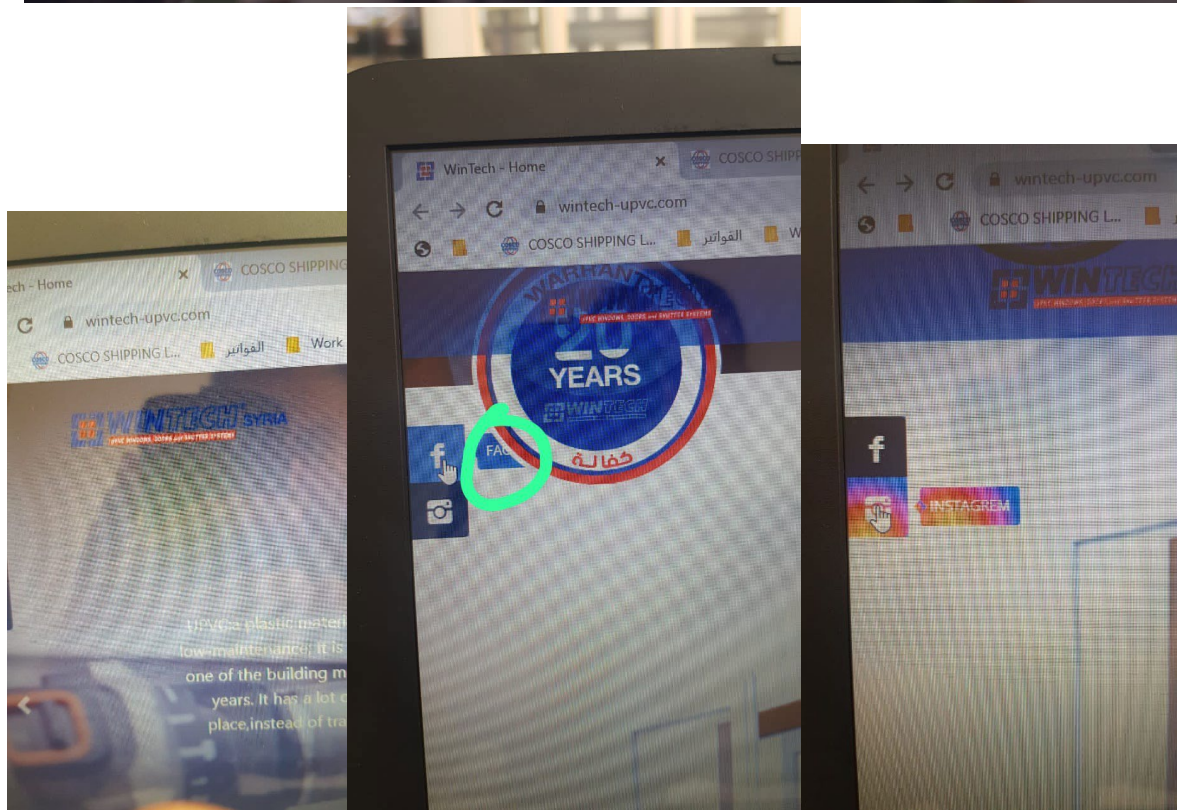

2- يرجى تعديل اسم قسم حول U-PVC الى حول حول U-PVC PROFILE

3- تغيير اللون خلف اللوغو

و باقي الأقسام بسبب تداخل الألوان و مشاكل في اللميز (الطبقات)

4- يرجى تصنيف الأرقام و الفراغات بشكل افضل